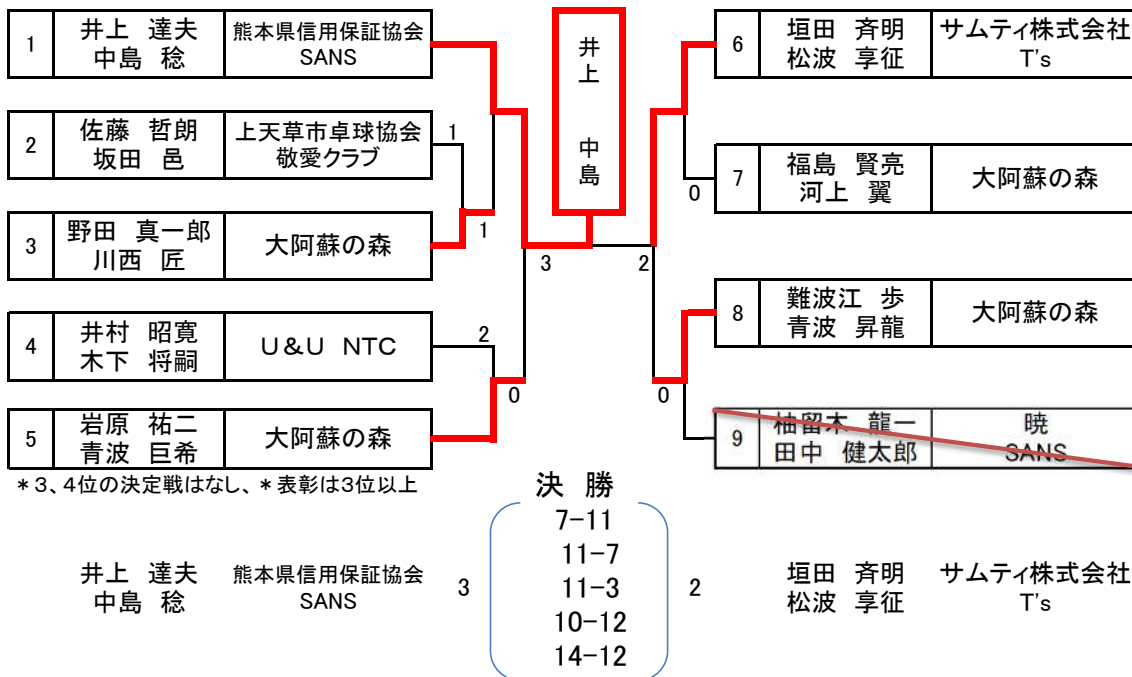

# 令和6年度 熊本県卓球選手権大会(年齢別の部)

令和7年2月2日  
八代トヨオカ地建

## 男子ダブルス 60~79(12・13コート)

## 男子ダブルス 100~119(19・20コート)