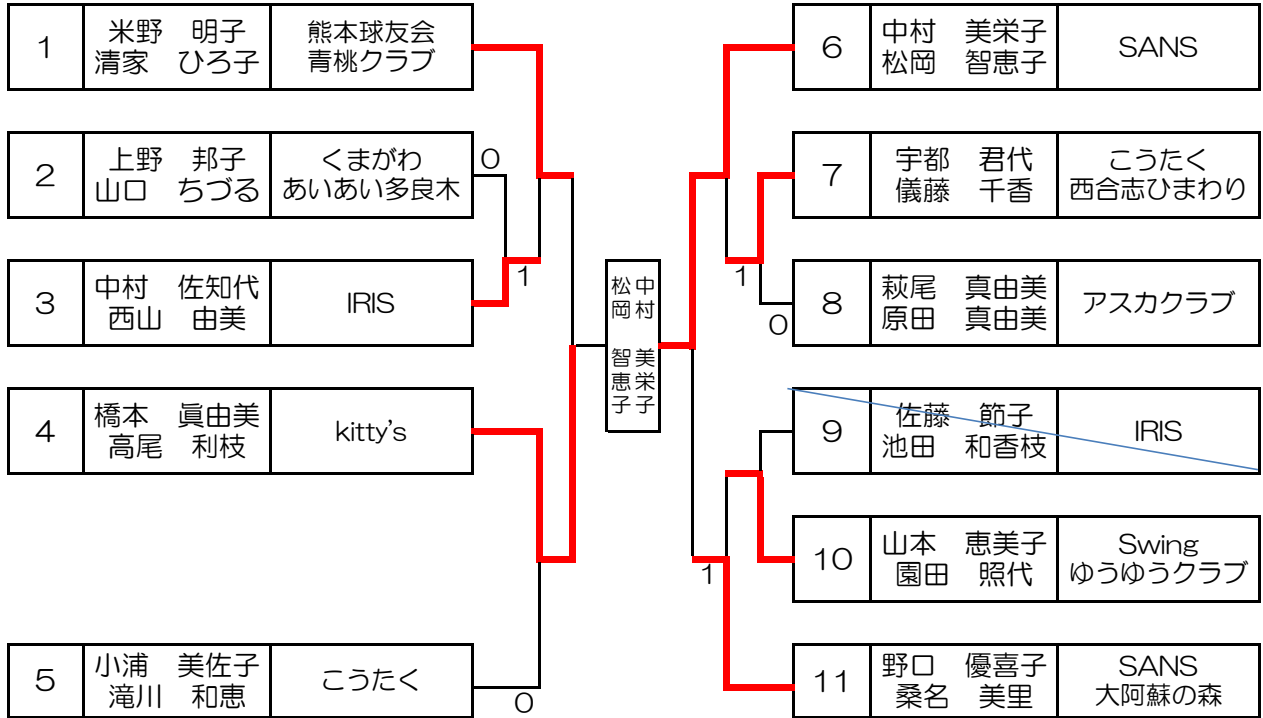

### 女子ダブルス 80~99 ( 2 コート)

### 女子ダブルス 100~119 ( 3・4 コート)

\* 3、4位の決定戦はなし、\*表彰は3位以上

# 令和6年度 熊本県卓球選手権大会（年齢別の部）

令和7年2月2日  
八代トヨオカ地建  
アリーナ

## 女子ダブルス 120~139（5~7コート）

\* 3、4位の決定戦はなし、\*表彰は3位以上