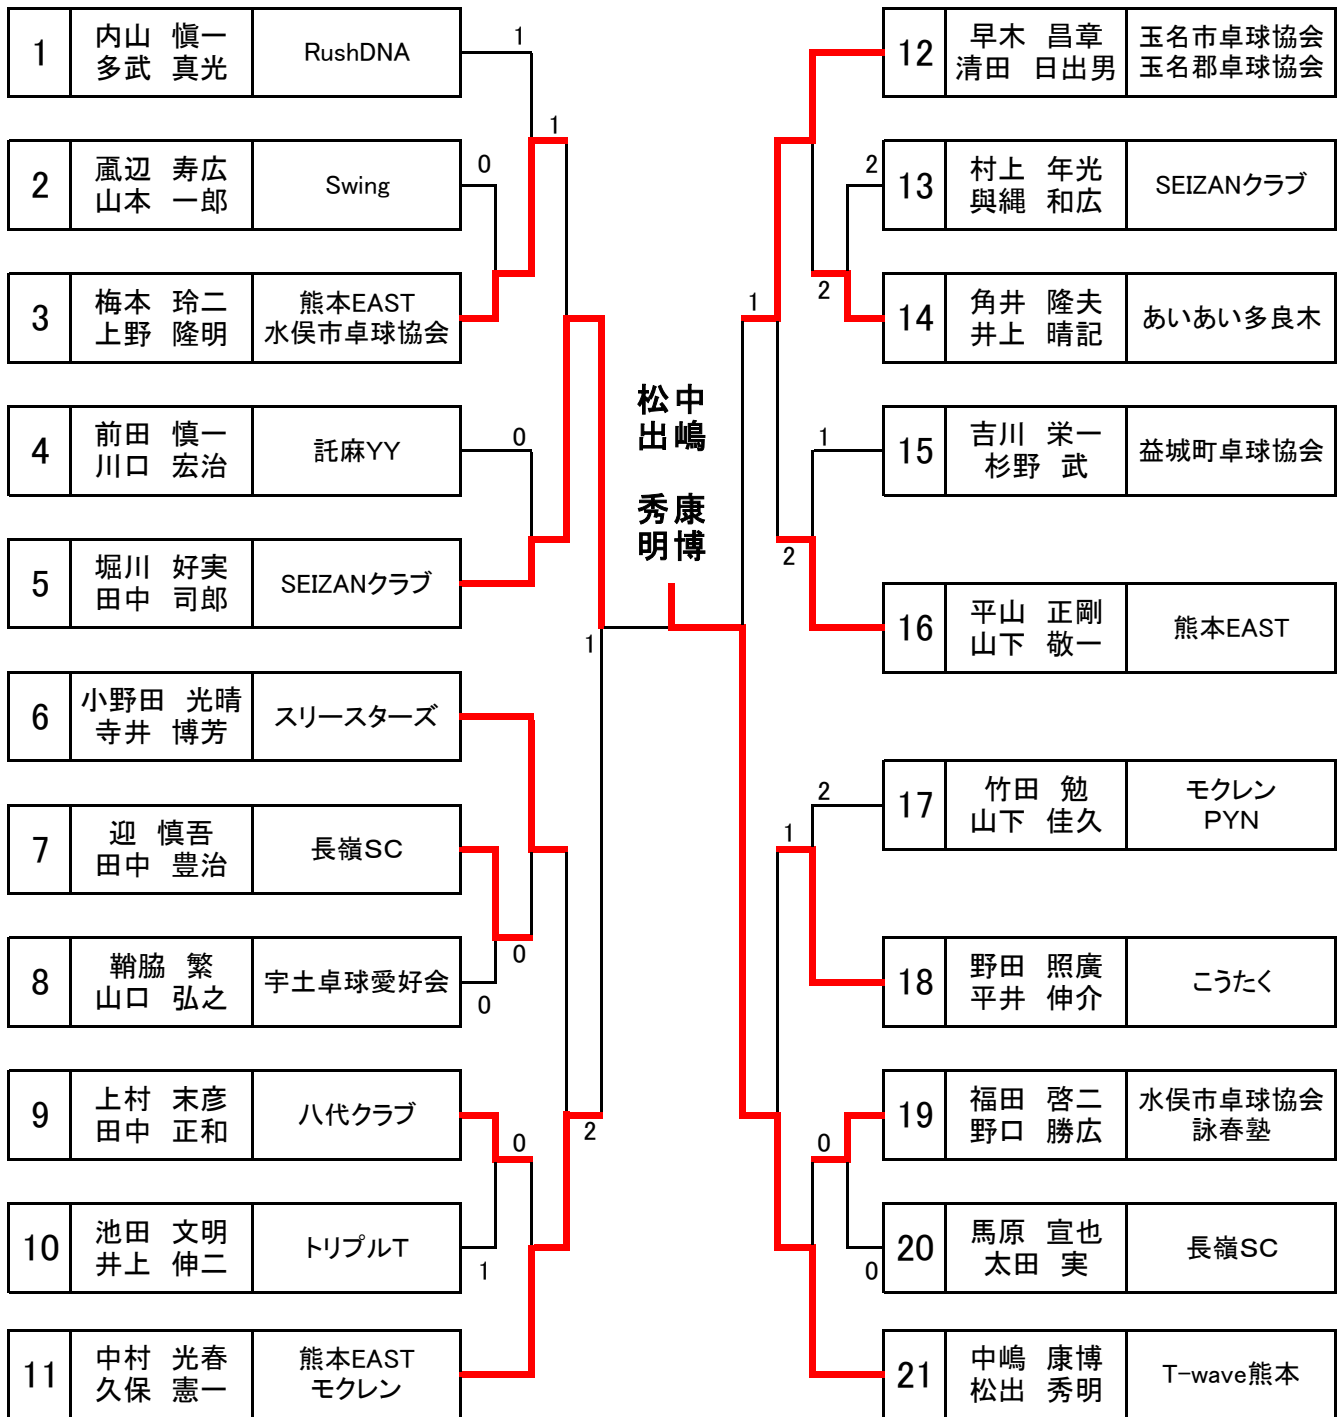

令和6年度熊本県卓球選手権大会(年齢別の部)

令和7年2月2日
八代トヨオカ地建
アリーナ

男子ダブルス 120~139 (21 ~ 25 コート)

* 3、4位の決定戦はなし、* 表彰は3位以上

堀川 好実	SEIZANクラブ	1	決勝	3	中嶋 康博	T-wave熊本
田中 司郎			(10-12 11-9 4-11 6-11)		松出 秀明	

令和6年度熊本県卓球選手権大会(年齢別の部)

令和7年2月2日
八代トヨオカ地建
アリーナ

男子ダブルス 140~ (26 ~ 30 コート)

1	山本 淳二 坂井 和徳	SEIZANクラブ				12	島川 成人 山下 俊一	敬愛クラブ
2	坂田 良一 野尻 洋一	託麻YY				13	田中 啓一 久保田 智明	卓朋会
3	熊谷 正純 伊藤 洋治	なんかんTTC	2	0		14	鶴元 正春 井 優二	北部クラブ
4	池田 国男 西岡 勉	玉名郡卓球協会	2	0	村上 良一 村上 雄司	15	松本 文隆 中嶋 栄俊	T-wave熊本 スリースターズ
5	松岡 隆敏 河津 勇次	阿蘇郡市卓協		0		16	続 博 井手 真澄	西合志ひまわり
6	伊志嶺 朝征 竹原 勝成	モクレン NTT西日本		0		17	松山 潔 荒木 雄二	玉名郡卓球協会
7	村上 賢治 中川 健二	卓朋会 宇土市卓球協会	2	2		18	村田 俊久 佐々木 貞行	宇土市卓球協会 八代ラージボールクラブ
8	中村 重和 坂田 満留	大津アザレア	1	0		19	~~杉野 清春 小宮 守~~	~~玉名郡卓球協会~~
9	村上 良一 村上 雄司	北部クラブ		0		20	三角 郁夫 前川 道男	益城町卓球協会
10	明石 八朗 竹田 浩之	敬愛クラブ 水前寺卓DO	0	0		21	宗像 篤志 秋山 秀典	パルス
11	中西 雄二 上田 一男	西合志 西合志ひまわり	1	1		22	池内 靖 池内 祥治	長嶺SC SEIZANクラブ

* 3、4位の決定戦はなし、* 表彰は3位以上

決勝

村上 良一 村上 雄司	北部クラブ	3	11-8 8-11 12-14 11-4 11-4	2	村田 俊久 佐々木 貞行	宇土市卓球協会 八代ラージボールクラブ