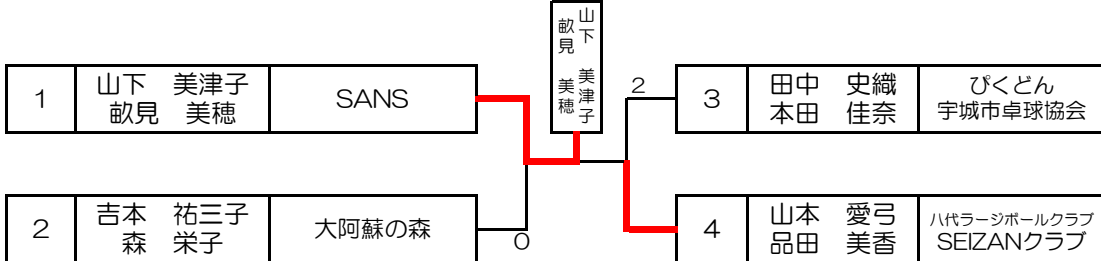

女子ダブルス 80~99 (2 コート)