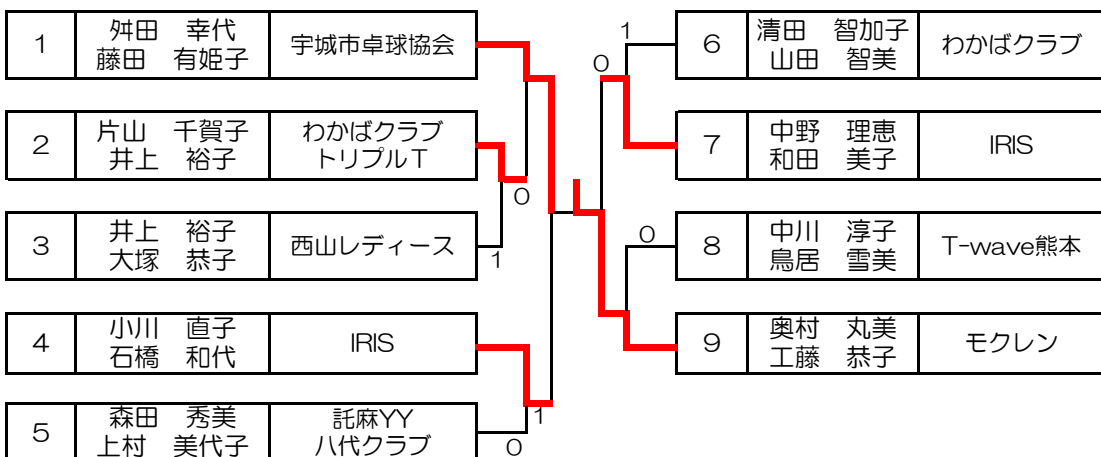

女子ダブルス 100~119 (3・4 コート)