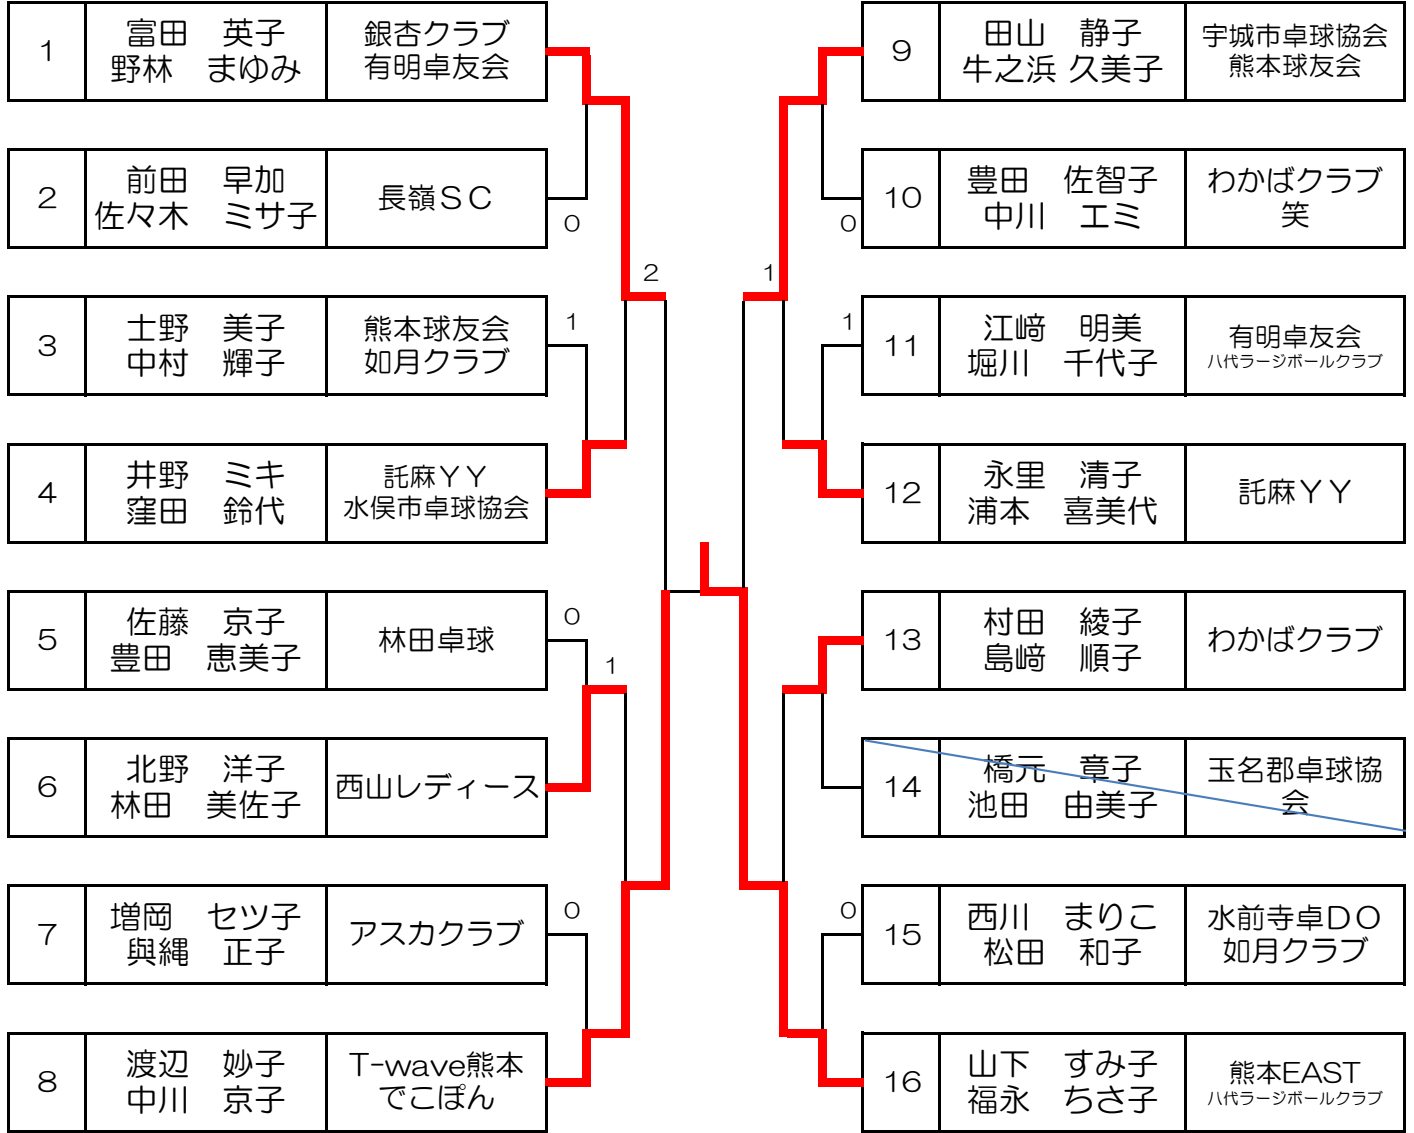

令和6年度 熊本県卓球選手権大会（年齢別の部）

令和7年2月2日
八代トヨオカ地建
アリーナ

女子ダブルス 140～（8～11コート）

* 3、4位の決定戦はなし、*表彰は3位以上

決 勝

渡辺 妙子 中川 京子	T-wave熊本 でこぼん	0	<table border="1"> <tr><td>7-11</td></tr> <tr><td>1-11</td></tr> <tr><td>8-11</td></tr> </table>	3	山下 すみ子 福永 ちさ子	熊本EAST ハゲラージボールクラブ