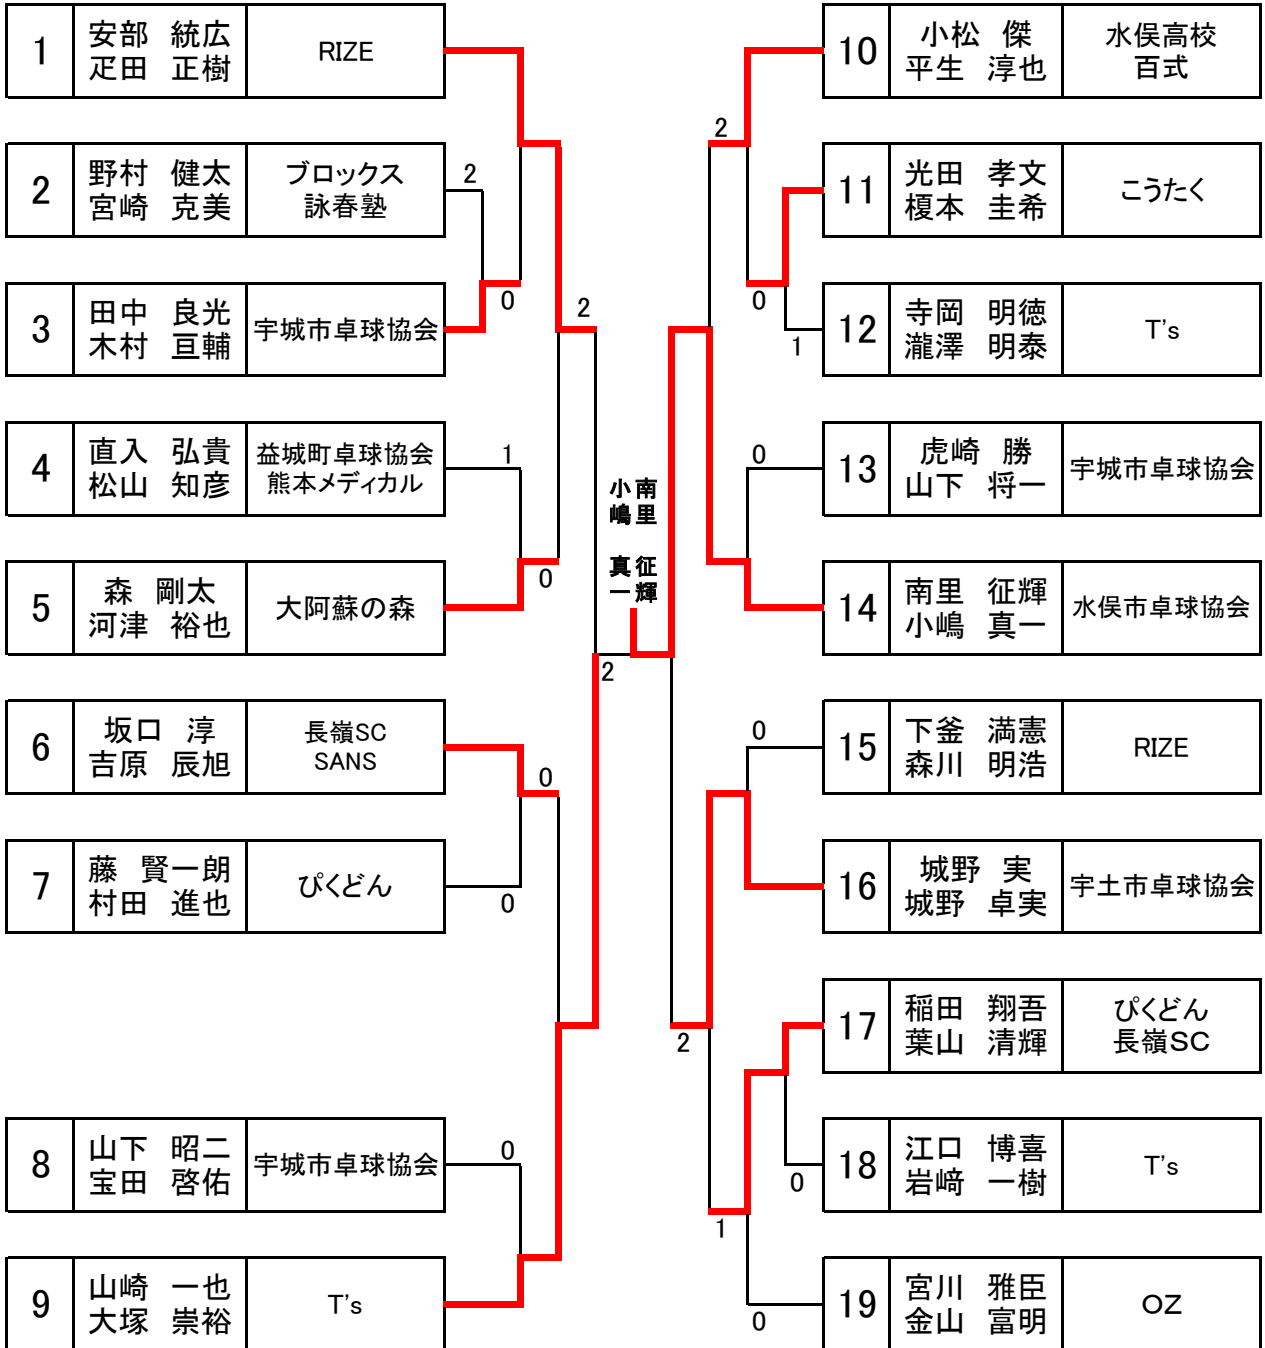

令和6年度熊本県卓球選手権大会(年齢別の部)

令和7年2月2日
八代トヨオカ地建

男子ダブルス 80~99 (14 ~18 コート)

* 3、4位の決定戦はなし、* 表彰は3位以上

決勝

山崎 一也
大塚 崇裕

T's

2

3

南里 征輝
小嶋 真一

水俣市卓球協会