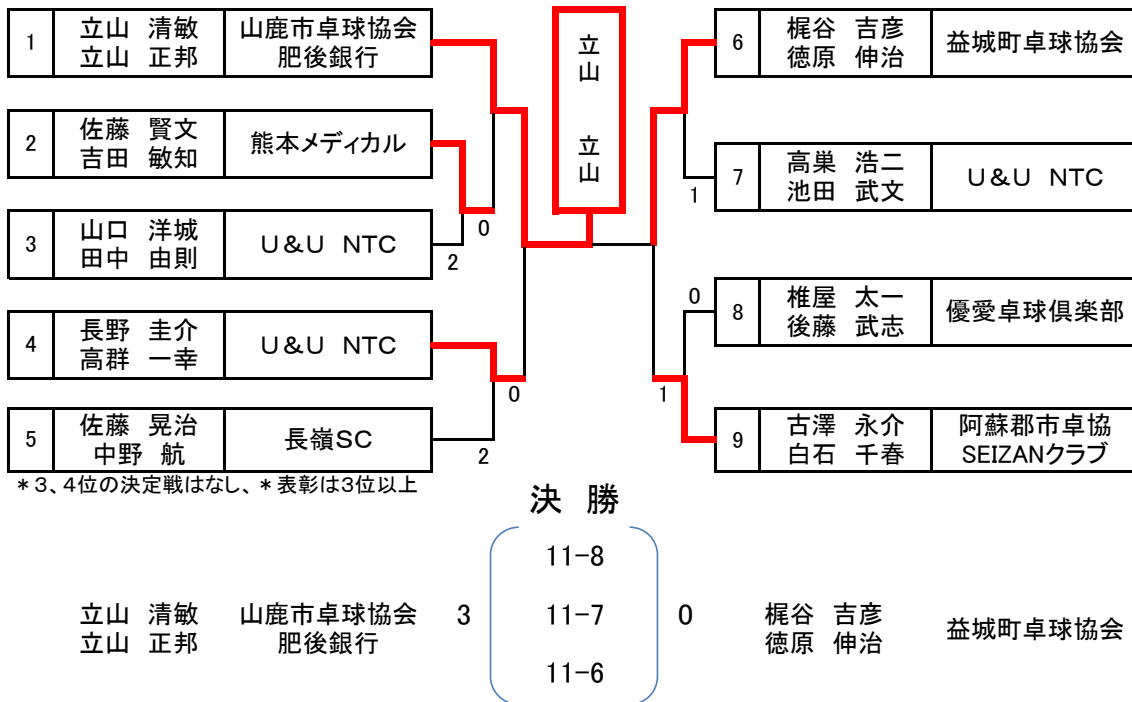

# 令和6年度 熊本県卓球選手権大会(年齢別の部)

令和7年2月2日  
八代トヨオカ地建

## 男子ダブルス 60~79(12・13コート)

## 男子ダブルス 100~119(19・20コート)