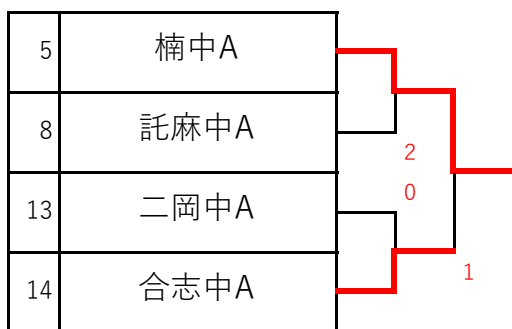

熊本県中学新チーム卓球大会

令和7年1月18日

ナースパワーアリーナ

女子予選リーグ→決勝トーナメント

1	八代一中A 八	出水中B 熊	花陵中A (5人) 熊		
2	山鹿中A 山	長嶺中A 熊	出水南中B 熊		
3	御船中A 上	白川中A 熊	合志中B 菊	1	
4	不知火中A 宇	合志楓の森中A 菊	熊本西原中B 熊	2	
5	楠中A 熊	力合中A 熊	旭志中A (3人) 菊	1	
6	小川中A 宇	西合志南中A 菊	南関中A (5人) 荒		
7	本渡中A 天	帯山中A 熊	三和中B 熊	1	
8	託麻中A 熊	飽田中A 熊	益城中B 上		0
9	湖東中A 熊	熊大附属中A 熊	大津北中B (5人) 菊	2	
10	鶴城中A 宇	出水中A 熊	清水中A (4人) 熊		
11	熊本西原中A 熊	龍田中A 熊	西合志南中B 菊	0	
12	錦ヶ丘中A 熊	益城中A 上	本渡中B 天	1	
13	二岡中A 熊	東町中A 熊	松橋中A (4人) 宇		0
14	合志中A 菊	西山中A 熊	富合中A (5人) 熊		0
15	三和中A 熊	大津中A 菊	熊大附属中B 熊	2	
16	出水南中A 熊	江原中A 熊	不知火中B 宇	2	
17	大津北中A 菊	水俣一中A 芦	託麻中B 熊		1
18	矢部中A 上	力合中B 熊	合志楓の森中B (5人) 菊		

大会名	熊本県中学新チーム卓球大会(女子)		
種目	中学女子団体戦		
場所	ナースパワーアリーナ	実施日	令和7年1月18日

準々決勝			
1	八代一中A	[3対0]	5 楠中A
6	小川中A	[3対2]	8 託麻中A
10	鶴城中A	[3対0]	13 二岡中A
14	合志中A	[0対3]	18 矢部中A
準決勝			
1	八代一中A	[3対0]	6 小川中A
10	鶴城中A	[3対1]	18 矢部中A
決勝			
1	八代一中A	[3対1]	10 鶴城中A
	山本 彩嘉 (3)	[11 対 8] [11 対 9] [11 対 6] [対] [対]	(0) 松岡 滯
	山本 優羽奈 (3)	[11 対 4] [11 対 4] [12 対 10] [対] [対]	(0) 中村 真優
	中山 佳穂 (1) 下松谷 羽菜	[11 対 6] [7 対 11] [11 対 13] [11 対 13] [対]	(3) 本多 乃杏 田上 和奏
	菊池 まるせ (3)	[11 対 5] [11 対 7] [11 対 2] [対] [対]	(0) 三浦 瑚羽
	米田 穂乃華 ()	[11 対 6] [対] [対] [対] [対]	() 丸山 玲杏

令和6年度 熊本県新チーム卓球大会（女子）

順位決定戦

優勝決定戦

3位決定戦

5位決定戦

7位決定戦