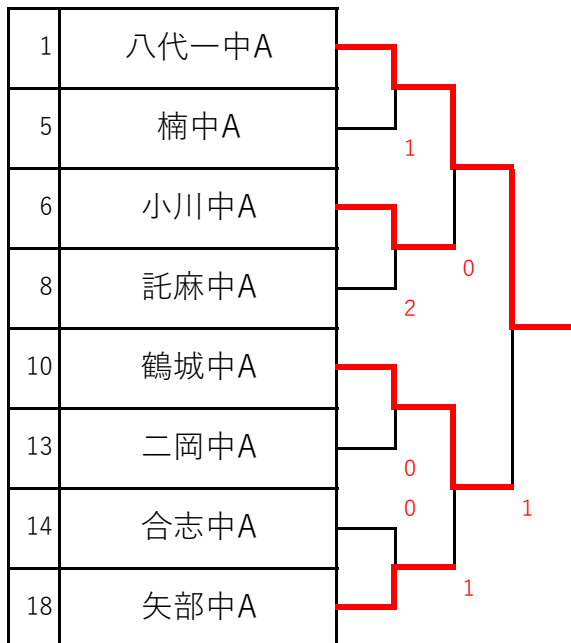

熊本県中学新チーム卓球大会

令和7年1月18日

ナースパワーアリーナ

女子予選リーグ→決勝トーナメント

1	八代一中A 八	出水中B 熊	花陵中A (5人) 熊		
2	山鹿中A 山	長嶺中A 熊	出水南中B 熊		
3	御船中A 上	白川中A 熊	合志中B 菊	1	
4	不知火中A 宇	合志楓の森中A 菊	熊本西原中B 熊	2	
5	楠中A 熊	力合中A 熊	旭志中A (3人) 菊	1	
6	小川中A 宇	西合志南中A 菊	南関中A (5人) 荒		
7	本渡中A 天	帯山中A 熊	三和中B 熊	1	
8	託麻中A 熊	飽田中A 熊	益城中B 上		0
9	湖東中A 熊	熊大附属中A 熊	大津北中B (5人) 菊	2	
10	鶴城中A 宇	出水中A 熊	清水中A (4人) 熊		
11	熊本西原中A 熊	龍田中A 熊	西合志南中B 菊	0	
12	錦ヶ丘中A 熊	益城中A 上	本渡中B 天	1	
13	二岡中A 熊	東町中A 熊	松橋中A (4人) 宇		0
14	合志中A 菊	西山中A 熊	富合中A (5人) 熊		0
15	三和中A 熊	大津中A 菊	熊大附属中B 熊	2	
16	出水南中A 熊	江原中A 熊	不知火中B 宇	2	
17	大津北中A 菊	水俣一中A 芦	託麻中B 熊		1
18	矢部中A 上	力合中B 熊	合志楓の森中B (5人) 菊		

大会名	熊本県中学新チーム卓球大会(女子)		
種目	中学女子団体戦		
場所	ナースパワーアリーナ	実施日	令和7年1月18日

準々決勝			
1	八代一中A	[3対0]	5 楠中A
6	小川中A	[3対2]	8 託麻中A
10	鶴城中A	[3対0]	13 二岡中A
14	合志中A	[0対3]	18 矢部中A
準決勝			
1	八代一中A	[3対0]	6 小川中A
10	鶴城中A	[3対1]	18 矢部中A
決勝			
1	八代一中A	[3対1]	10 鶴城中A
	山本 彩嘉 (3)	[11 対 8] [11 対 9] [11 対 6] [対] [対]	(0) 松岡 滯
	山本 優羽奈 (3)	[11 対 4] [11 対 4] [12 対 10] [対] [対]	(0) 中村 真優
	中山 佳穂 (1) 下松谷 羽菜	[11 対 6] [7 対 11] [11 対 13] [11 対 13] [対]	(3) 本多 乃杏 田上 和奏
	菊池 まるせ (3)	[11 対 5] [11 対 7] [11 対 2] [対] [対]	(0) 三浦 瑚羽
	米田 穂乃華 ()	[11 対 6] [対] [対] [対] [対]	() 丸山 玲杏

令和6年度 熊本県新チーム卓球大会（女子）

順位決定戦

優勝決定戦

3位決定戦

5位決定戦

7位決定戦