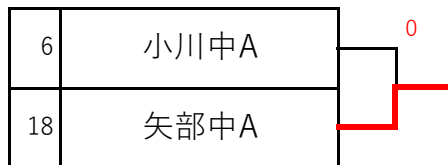

令和6年度 熊本県新チーム卓球大会（女子）

順位決定戦

優勝決定戦

3位決定戦

5位決定戦

7位決定戦