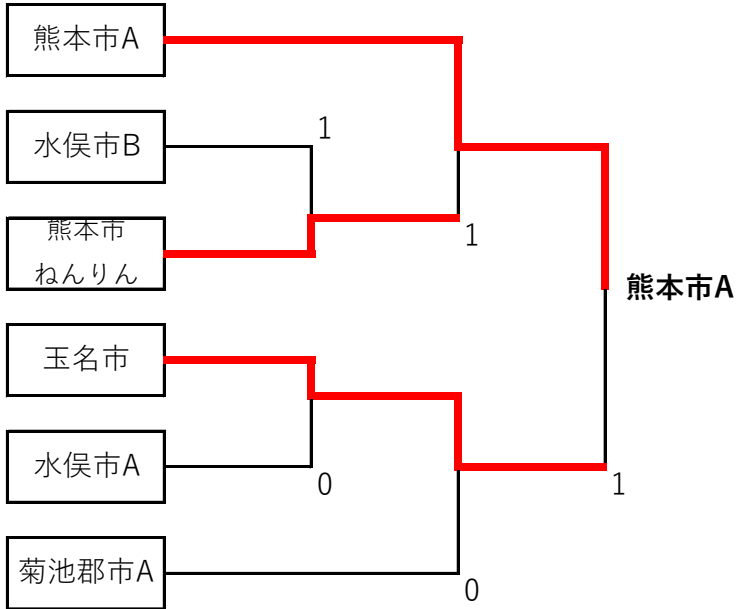

Bパート

得点：勝ち2点、負け1点、不戦敗0点

		玉名市	人吉市A	熊本市B	水俣市B	阿蘇郡市	勝/負	勝ち点	順位
1	玉名市		4-1	3-2	5-0	4-1	4-0	8	1
2	人吉市A	1-4		1-4	0-5	4-1	1-3	5	4
3	熊本市B	2-3	4-1		2-3	4-1	2-2	6	3
4	水俣市B	0-5	5-0	3-2		4-1	3-1	7	2
5	阿蘇郡市	1-4	1-4	1-4	1-4		0-4	4	5

第12回ラージボール郡市友好卓球大会

1・2位トーナメント

3・4・5位トーナメント