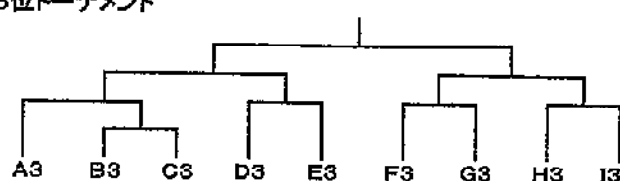

23、24 コート

G パ ー ト	25	モクレン
	26	チーム池田
	27	益城卓協 A
	28	菊陽 T・C

25、26 コート

H パ ー ト	29	長嶺SC(前田)
	30	西合志ひまわり A
	31	熊本EAST(梅本)
	32	水前寺卓DO(林田)

27、28 コート

I パ ー ト	33	T-wave 熊本
	34	あいあい多良木
	35	託麻YY A
	36	長嶺SC(葉山)・わかばクラブ

1位トーナメント

2位トーナメント

3位トーナメント

4位トーナメント

コスモス

本部用

1位、2位トーナメント

3～5位トーナメント