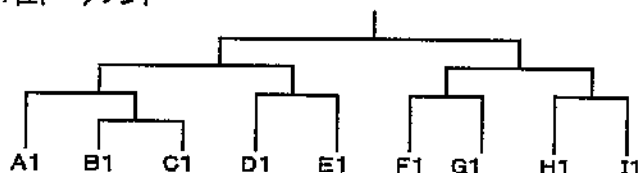

23、24 コート

G パ ー ト	25	モクレン
	26	チーム池田
	27	益城卓協 A
	28	菊陽 T・C

25、26 コート

H パ ー ト	29	長嶺SC(前田)
	30	西合志ひまわり A
	31	熊本EAST(梅本)
	32	水前寺卓DO(林田)

27、28 コート

I パ ー ト	33	T-wave 熊本
	34	あいあい多良木
	35	託麻YY A
	36	長嶺SC(葉山)・わかばクラブ

1位トーナメント

2位トーナメント

3位トーナメント

4位トーナメント

コスモス

本部用

1位、2位トーナメント

3～5位トーナメント