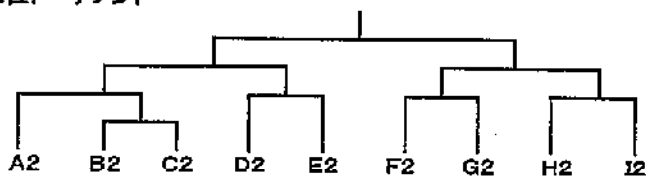

23、24 コート

G パ ー ト	25	モクレン
	26	チーム池田
	27	益城卓協 A
	28	菊陽 T・C

25、26 コート

H パ ー ト	29	長嶺SC(前田)
	30	西合志ひまわり A
	31	熊本EAST(梅本)
	32	水前寺卓DO(林田)

27、28 コート

I パ ー ト	33	T-wave 熊本
	34	あいあい多良木
	35	託麻YY A
	36	長嶺SC(葉山)・わかばクラブ

1位トーナメント

2位トーナメント

3位トーナメント

4位トーナメント

コスモス

本部用

1位、2位トーナメント

3～5位トーナメント