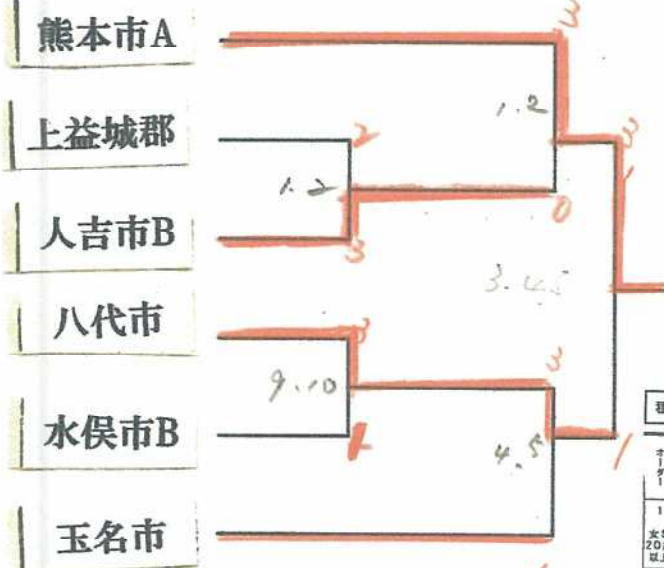

Cパート

		玉名市	水俣市A	人吉市B	阿蘇郡市	勝敗	試合得点	順位
1	玉名市		4-1	4-1	5-0	3/0	6	1
2	水俣市A	1-4		1-4	4-1	1/2	4	3
3	人吉市B	1-4	4-1		5-0	2/1	5	2
4	阿蘇郡市	0-5	1-4	0-5		0/3	3	4

第10回ラージボール郡市友好卓球大会

R5.7.16
町体育館

決勝トーナメント(予定) 進行状況により変更する場合あり

1・2位トーナメント

熊本市A
第10回 ラージボール郡市友好卓球大会

1-2位 対戦記録用紙

種別	回数	準決勝	決勝	コート番号(12-15)
男子	1	熊本市A	8	八代市
女子	1	熊本市A	8	八代市
男子	2	熊本市A	8	八代市
女子	2	熊本市A	8	八代市
男子	3	熊本市A	8	八代市
女子	3	熊本市A	8	八代市
男子	4	熊本市A	8	八代市
女子	4	熊本市A	8	八代市
男子	5	熊本市A	8	八代市
女子	5	熊本市A	8	八代市