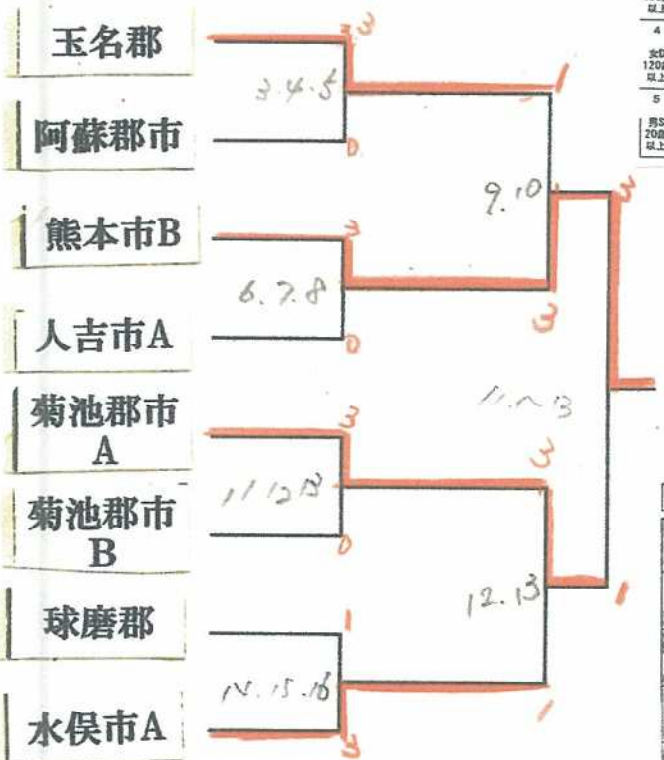

Cパート

		玉名市	水俣市A	人吉市B	阿蘇郡市	勝敗	試合得点	順位
1	玉名市		4-1	4-1	5-0	3/0	6	1
2	水俣市A	1-4		1-4	4-1	1/2	4	3
3	人吉市B	1-4	4-1		5-0	2/1	5	2
4	阿蘇郡市	0-5	1-4	0-5		0/3	3	4

第10回ラージボール郡市友好卓球大会

R5.7.16
町体育館

決勝トーナメント(予定) 進行状況により変更する場合あり

1・2位トーナメント

熊本市A
第10回 ラージボール郡市友好卓球大会

1-2位 対戦記録用紙

種別	回数	準決勝	決勝	コート番号(12-15)
男子	1	熊本市A	8	八代市
女子	1	熊本市A	8	八代市
男子	2	熊本市A	8	八代市
女子	2	熊本市A	8	八代市
男子	3	熊本市A	8	八代市
女子	3	熊本市A	8	八代市
男子	4	熊本市A	8	八代市
女子	4	熊本市A	8	八代市
男子	5	熊本市A	8	八代市
女子	5	熊本市A	8	八代市

3・4・5位トーナメント

熊本市B
第10回 ラージボール郡市友好卓球大会

3-5位 対戦記録用紙

種別	回数	準決勝	決勝	コート番号(12-15)
男子	1	熊本市B	8	菊池郡市A
女子	1	熊本市B	8	菊池郡市A
男子	2	熊本市B	8	菊池郡市A
女子	2	熊本市B	8	菊池郡市A
男子	3	熊本市B	8	菊池郡市A
女子	3	熊本市B	8	菊池郡市A
男子	4	熊本市B	8	菊池郡市A
女子	4	熊本市B	8	菊池郡市A
男子	5	熊本市B	8	菊池郡市A
女子	5	熊本市B	8	菊池郡市A