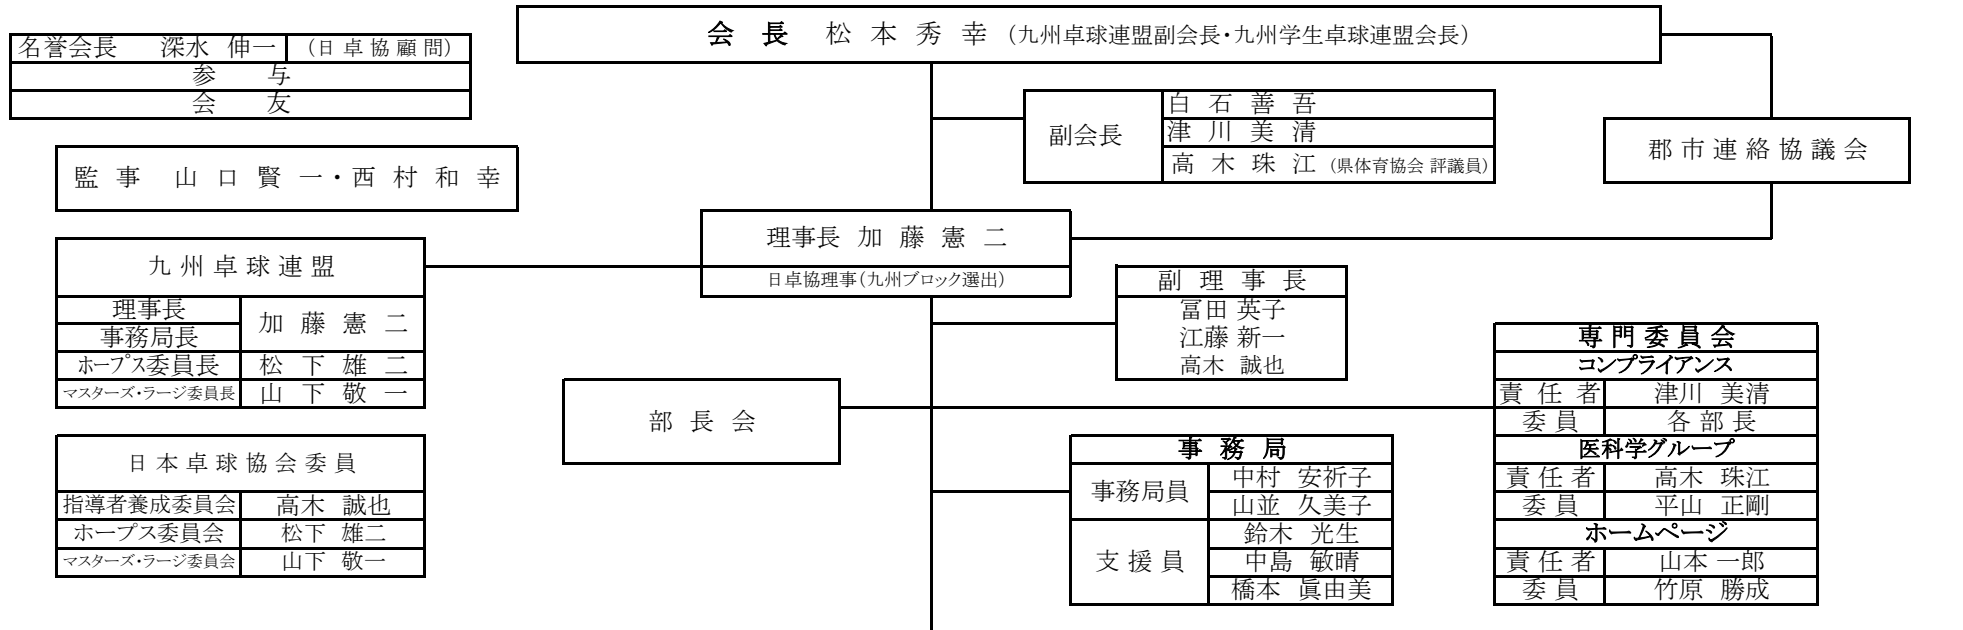

2018 熊本県卓球協会組織図

部門	一般部	高校部	中学部	小学部	マスターズ部	ラージボール部	レディース部	普及・強化部	審判部	
部長	梅本 玲二	竹之下 康一	宮本 晃利	永目 真治	山下 敬一	山並 久美子	桑名 美里	西山羊 右	古閑 一行	
副部長	中島 敏晴	斉藤 靖博	松本 英之	原田 欣弥	竹原 勝成	右田 博	飯沼 美恵	永田 佳史	竹原 勝成	
委員	江藤 新一 竹原 勝成 野口 優喜子	浦野 誠也 (高体連専門委員長) 阪田 和恒 高木 誠也 西村 賢二 西山 羊右 垣田 桃代 井上 奨 樋口 雄二 宇津宮 和孝	宮崎 浩義 (中体連専門委員長) 森 三鈴 片山 千賀子 濱田 小百合 井上 健 財部 裕一郎	竹本 泰彦 坂田 良子 村上 美雪 中村 安祈子 東瀬 敬子 鶴元 幸子 服部 輝枝 林田 昌継 吉川 新一郎 寺本 強	久保 千夏 白石 千春 下田 祥子 草道 俊夫 平山 圭 山部 恭二 小林 光美	福田 聰 小笠原 亨 山口 明美 高尾 利枝 山下 俊一 島川 成人	牛之浜 久美子 西寄 淳子 山下 美津子 中村 真美代 竹田 雅代 中村 千里	担当委員 寺本 強 竹之下 康一 高木 誠也 (小・中学) (高校) (大学・一般) アドバイザー 高木 誠也 坂田 倫子 松下 雄二 松下 智子 竹本 泰彦 平田 ゆりえ 林田 昌継 米田 留美 西村 賢二 寺本 功一 井上 奨 樋口 雄二 宇津宮 和孝 普及委員 各部門長 郡市協会理事長	永田 佳史 野口 優喜子 牛之浜 久美子 鈴木 光生 吉永 浩一郎 上野 隆明	
	審判員は審判部で名簿管理しています。									
	部門間相互に協力しあう									

プロジェクトチーム (理事長は随時確認し、適宜に会長に報告する) 事務局は作業部隊としてすべてのプロジェクトにかかわる													
くまもと卓球フェスティバル			九州中学選抜大会			三共レディース九州ブロック大会			全九州婦人大会				
責任者 ; 竹之下 康一			責任者 ; 加藤 憲二			責任者 ; 桑名 美里			責任者 ; 桑名 美里				
RKK担当者	全部長	事務局	中学部	レディース部	審判部	事務局	レディース部	全部署	事務局	レディース部	マスターズ部	審判部	事務局