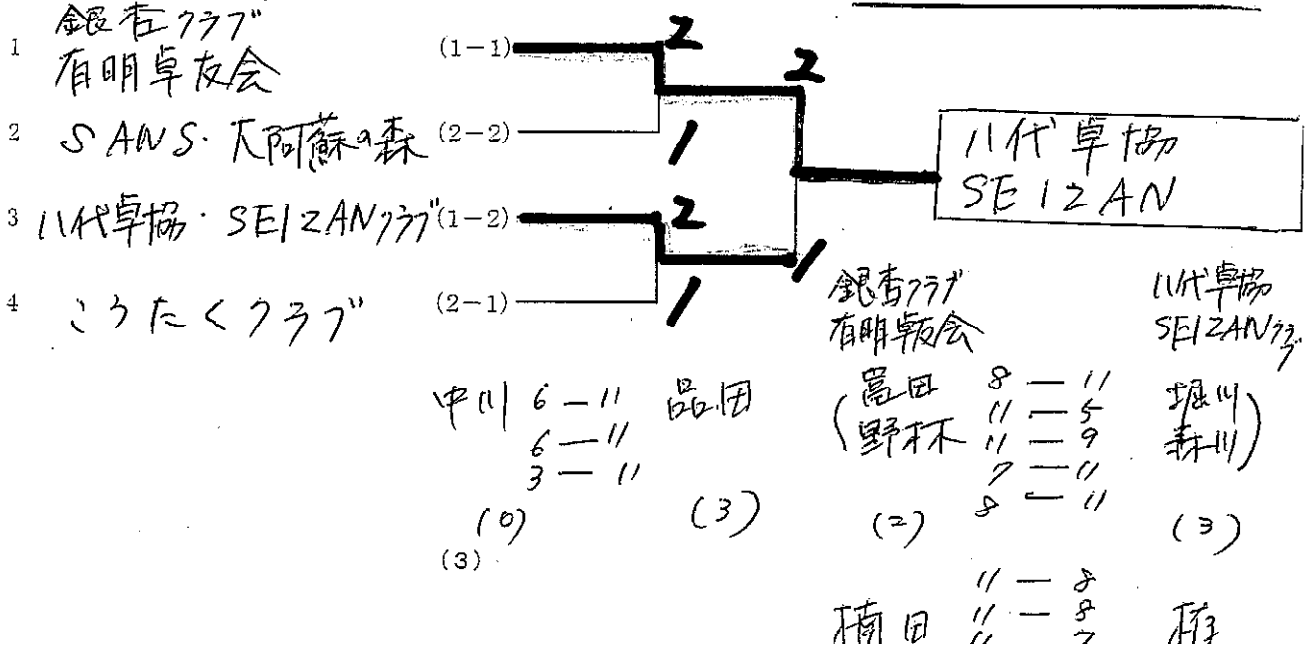

(5. 6コート)

A-2パート	こうたくクラブ (竹田)	アナユキ・VC・熊本EAST (小野)	SANS・大阿蘇の森 (野口)	勝点	順位
こうたくクラブ (竹田)	/	2-1	3-0	4	1
アナユキ・VC 熊本EAST (小野)		/		2	3
SANS 大阿蘇の森 (野口)			/	3	2

Aパート 決勝トーナメント

Aクラス 決勝

Bクラス 20チーム

1	なでしこS・T 八代ラージ (熊谷)	山鹿88卓球 和水クラブ (谷口)	熊本EAST (吉丸)	スマッシュ (嘉悦)	
2	フローラ (藤田)	わかばクラブ Swing (村田)	ひごレディース (山崎)		
3	ASPA (高浜)	银杏クラブ (堤)	アスカ (増岡)		
4	林田卓球 八代ラージ (松田)	西山レディース (村上)	スマッシュ (岩井)		
5	熊本球友会 (中村)	フローラ (平野)	熊本EAST (中川)		
6	くまもとくらぶ (金子)	みずほ (前田)	熊本卓愛会 敬愛会 (中林)	ゆうゆう (上野)	