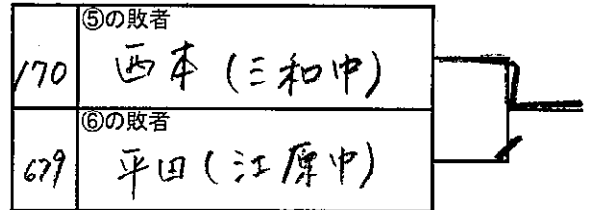

熊本県卓球選手権大会(中学部) 男子

順位決定戦

優勝決定戦

3位決定戦

5位決定戦

7位決定戦