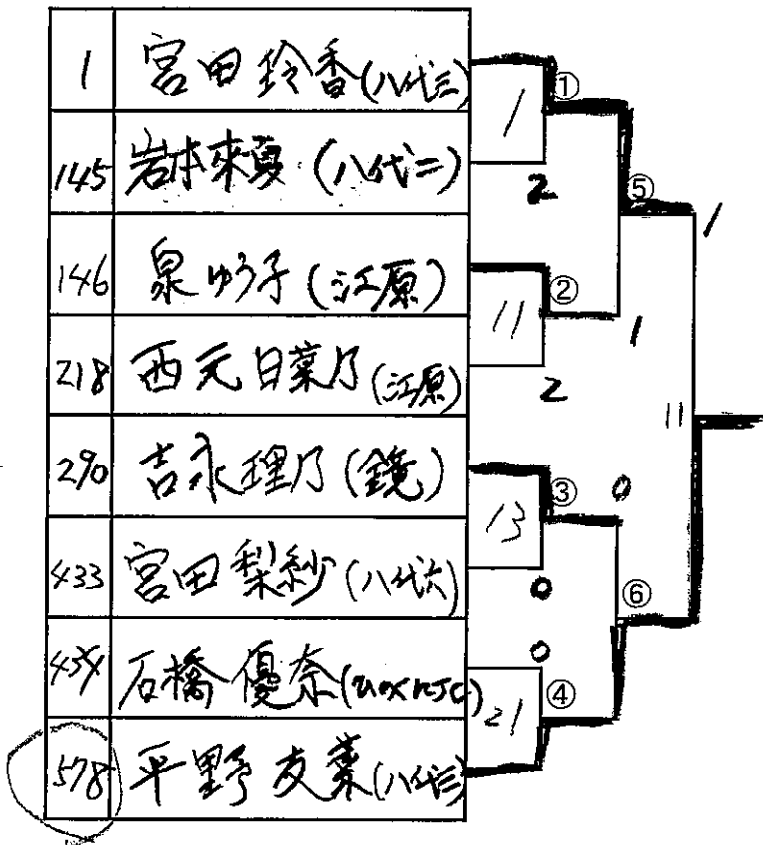

熊本県卓球選手権大会(中学部) 男子

順位決定戦

優勝決定戦

3位決定戦

5位決定戦

7位決定戦

大会名	熊本県卓球選手権大会(中学の部)		
種目	女子個人戦		
場所	城南総合スポーツセンター	実施日	平成28年12月10日

準々決勝			
1.	宮田玲香 (3)	[八代三中]	(2) 岩本来夏 [八代二中]
		[11] 対 [7]	[145]
		[11] 対 [6]	
		[7] 対 [11]	
		[6] 対 [11]	
		[13] 対 [11]	
146.	泉ゆづ子 (3)	[江原中]	(2) 西元日菜乃 [江原中]
		[11] 対 [7]	[218]
		[10] 対 [12]	
		[11] 対 [5]	
		[9] 対 [11]	
		[11] 対 [5]	
290.	吉永理乃 (3)	[鏡中]	(0) 宮田梨紗 [八代六中]
		[11] 対 [7]	[433]
		[11] 対 [7]	
		[11] 対 [4]	
		[対] 対 [対]	
		[対] 対 [対]	
434.	石橋優奈 (0)	[ひのくにJC]	(3) 平野友菜 [八代三中]
		[7] 対 [11]	[578]
		[9] 対 [11]	
		[7] 対 [11]	
		[対] 対 [対]	
		[対] 対 [対]	
準決勝			
1.	宮田玲香 (3)	[八代三中]	(1) 泉ゆづ子 [江原中]
		[11] 対 [5]	[146]
		[11] 対 [4]	
		[11] 対 [13]	
		[13] 対 [11]	
		[対] 対 [対]	
290.	吉永理乃 (0)	[鏡中]	(3) 平野友菜 [八代三中]
		[8] 対 [11]	[578]
		[6] 対 [11]	
		[4] 対 [11]	
		[対] 対 [対]	
		[対] 対 [対]	
決勝			
1.	宮田玲香 (1)	[八代三中]	(3) 平野友菜 [八代三中]
		[13] 対 [11]	[578]
		[3] 対 [11]	
		[8] 対 [11]	
		[9] 対 [11]	
		[対] 対 [対]	

熊本県卓球選手権大会 (中学部) 女子

順位決定戦

優勝決定戦

3位決定戦

5位決定戦

7位決定戦