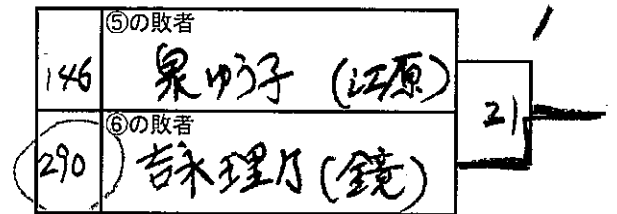

熊本県卓球選手権大会 (中学部) 女子

順位決定戦

優勝決定戦

3位決定戦

5位決定戦

7位決定戦