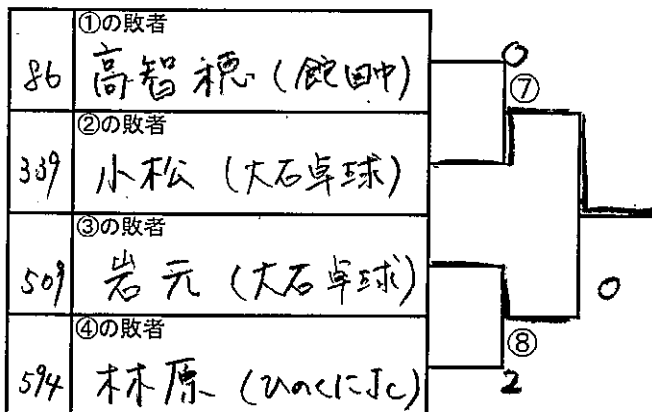

熊本県卓球選手権大会(中学部) 男子

順位決定戦

優勝決定戦

3位決定戦

5位決定戦

7位決定戦

大会名	熊本県卓球選手権大会(中学の部)		
種目	女子個人戦		
場所	城南総合スポーツセンター	実施日	平成28年12月10日

準々決勝			
1.	宮田玲香 (3)	[八代三中]	(2) 岩本来夏 [八代二中]
		[11] 対 [7]	[145]
		[11] 対 [6]	
		[7] 対 [11]	
		[6] 対 [11]	
		[13] 対 [11]	
146.	泉ゆづ子 (3)	[江原中]	(2) 西元日菜乃 [江原中]
		[11] 対 [7]	[218]
		[10] 対 [12]	
		[11] 対 [5]	
		[9] 対 [11]	
		[11] 対 [5]	
290.	吉永理乃 (3)	[鏡中]	(0) 宮田梨紗 [八代六中]
		[11] 対 [7]	[433]
		[11] 対 [7]	
		[11] 対 [4]	
		[対] 対 [対]	
		[対] 対 [対]	
434.	石橋優奈 (0)	[ひのくにJC]	(3) 平野友菜 [八代三中]
		[7] 対 [11]	[578]
		[9] 対 [11]	
		[7] 対 [11]	
		[対] 対 [対]	
		[対] 対 [対]	
準決勝			
1.	宮田玲香 (3)	[八代三中]	(1) 泉ゆづ子 [江原中]
		[11] 対 [5]	[146]
		[11] 対 [4]	
		[11] 対 [13]	
		[13] 対 [11]	
		[対] 対 [対]	
290.	吉永理乃 (0)	[鏡中]	(3) 平野友菜 [八代三中]
		[8] 対 [11]	[578]
		[6] 対 [11]	
		[4] 対 [11]	
		[対] 対 [対]	
		[対] 対 [対]	
決勝			
1.	宮田玲香 (1)	[八代三中]	(3) 平野友菜 [八代三中]
		[13] 対 [11]	[578]
		[3] 対 [11]	
		[8] 対 [11]	
		[9] 対 [11]	
		[対] 対 [対]	