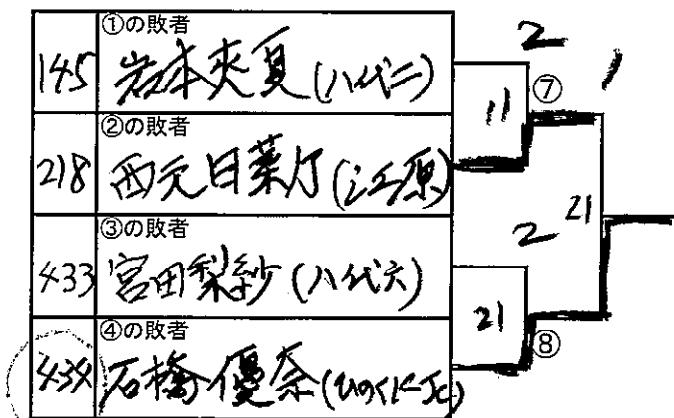

熊本県卓球選手権大会 (中学部) 女子

順位決定戦

優勝決定戦

3位決定戦

5位決定戦

7位決定戦