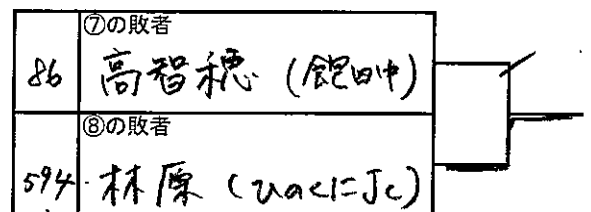

熊本県卓球選手権大会(中学部) 男子

順位決定戦

優勝決定戦

3位決定戦

5位決定戦

7位決定戦

大会名	熊本県卓球選手権大会(中学の部)		
種目	女子個人戦		
場所	城南総合スポーツセンター	実施日	平成28年12月10日

準々決勝			
1.	宮田玲香 (3)	[八代三中]	(2) 岩本来夏 [八代二中]
		[11] 対 [7]	[145]
		[11] 対 [6]	
		[7] 対 [11]	
		[6] 対 [11]	
		[13] 対 [11]	
146.	泉ゆづ子 (3)	[江原中]	(2) 西元日菜乃 [江原中]
		[11] 対 [7]	[218]
		[10] 対 [12]	
		[11] 対 [5]	
		[9] 対 [11]	
		[11] 対 [5]	
290.	吉永理乃 (3)	[鏡中]	(0) 宮田梨紗 [八代六中]
		[11] 対 [7]	[433]
		[11] 対 [7]	
		[11] 対 [4]	
		[対] 対 [対]	
		[対] 対 [対]	
434.	石橋優奈 (0)	[ひのくにJC]	(3) 平野友菜 [八代三中]
		[7] 対 [11]	[578]
		[9] 対 [11]	
		[7] 対 [11]	
		[対] 対 [対]	
		[対] 対 [対]	
準決勝			
1.	宮田玲香 (3)	[八代三中]	(1) 泉ゆづ子 [江原中]
		[11] 対 [5]	[146]
		[11] 対 [4]	
		[11] 対 [13]	
		[13] 対 [11]	
		[対] 対 [対]	
290.	吉永理乃 (0)	[鏡中]	(3) 平野友菜 [八代三中]
		[8] 対 [11]	[578]
		[6] 対 [11]	
		[4] 対 [11]	
		[対] 対 [対]	
		[対] 対 [対]	
決勝			
1.	宮田玲香 (1)	[八代三中]	(3) 平野友菜 [八代三中]
		[13] 対 [11]	[578]
		[3] 対 [11]	
		[8] 対 [11]	
		[9] 対 [11]	
		[対] 対 [対]	