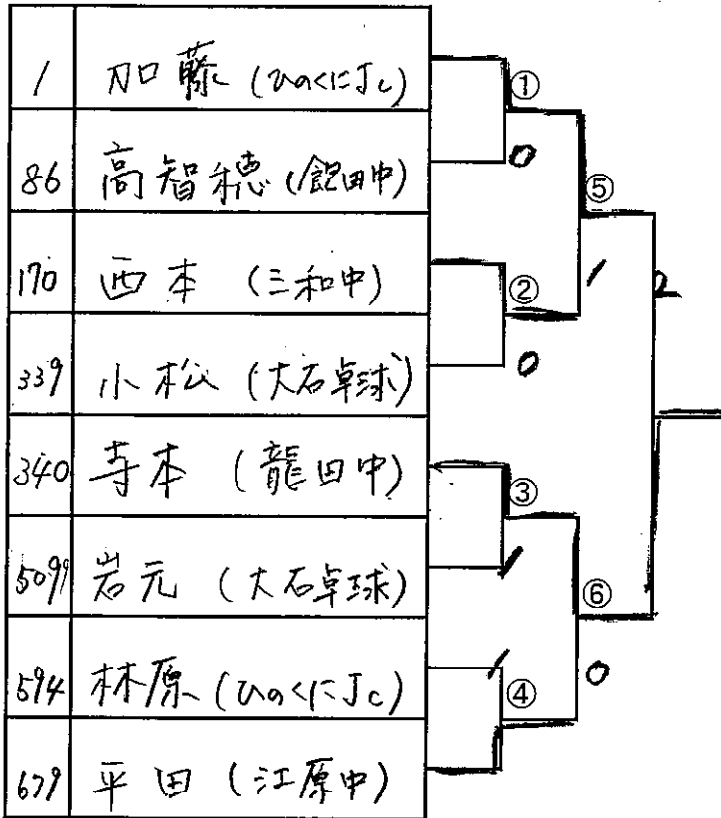

大会名 熊本県卓球選手権大会 (中学9部)	
種目 男子個人戦	
場所 城南総合スポーツセンター	実施日 平成28年12月11日

準々決勝			
1 加藤遼 (3) [くのくにJC]	[11対5] [11対8] [11対7] [対] [対]	86 (0) 高智穂武大 [飽田中]	
170 西本朋矢 (3) [三和中]	[11対8] [11対9] [11対8] [対] [対]	339 (0) 小松直輝 [大石卓球]	
340 寺本幸生 (3) [龍田中]	[11対8] [11対4] [13対15] [11対5] [対] [対]	509 (1) 岩元一樹 [大石卓球]	
594 林原千東 (1) [くのくにJC]	[9対11] [4対11] [11対9] [8対11] [対] [対]	679 (3) 平田達也 [江原中]	
準決勝			
1 加藤遼 (3) [くのくにJC]	[11対5] [11対9] [6対11] [11対4] [対] [対]	170 (1) 西本朋矢 [三和中]	
340 寺本幸生 (3) [龍田中]	[11対6] [11対4] [11対7] [対] [対]	679 (0) 平田達也 [江原中]	
決勝			
1 加藤遼 (2) [くのくにJC]	[6対11] [11対5] [12対10] [8対11] [8対11]	340 (3) 寺本幸生 [龍田中]	

熊本県卓球選手権大会(中学部) 男子

順位決定戦

優勝決定戦

3位決定戦

5位決定戦

7位決定戦

大会名	熊本県卓球選手権大会(中学の部)		
種目	女子個人戦		
場所	城南総合スポーツセンター	実施日	平成28年12月10日

準々決勝			
1.	宮田玲香 (3)	[八代三中]	(2) 岩本来夏 [八代二中]
		[11] 対 [7]	[145]
		[11] 対 [6]	
		[7] 対 [11]	
		[6] 対 [11]	
		[13] 対 [11]	
146.	泉ゆづ子 (3)	[江原中]	(2) 西元日菜乃 [江原中]
		[11] 対 [7]	[218]
		[10] 対 [12]	
		[11] 対 [5]	
		[9] 対 [11]	
		[11] 対 [5]	
290.	吉永理乃 (3)	[鏡中]	(0) 宮田梨紗 [八代六中]
		[11] 対 [7]	[433]
		[11] 対 [7]	
		[11] 対 [4]	
		[対] 対 [対]	
		[対] 対 [対]	
434.	石橋優奈 (0)	[ひのくにJC]	(3) 平野友菜 [八代三中]
		[7] 対 [11]	[578]
		[9] 対 [11]	
		[7] 対 [11]	
		[対] 対 [対]	
		[対] 対 [対]	
準決勝			
1.	宮田玲香 (3)	[八代三中]	(1) 泉ゆづ子 [江原中]
		[11] 対 [5]	[146]
		[11] 対 [4]	
		[11] 対 [13]	
		[13] 対 [11]	
		[対] 対 [対]	
290.	吉永理乃 (0)	[鏡中]	(3) 平野友菜 [八代三中]
		[8] 対 [11]	[578]
		[6] 対 [11]	
		[4] 対 [11]	
		[対] 対 [対]	
		[対] 対 [対]	
決勝			
1.	宮田玲香 (1)	[八代三中]	(3) 平野友菜 [八代三中]
		[13] 対 [11]	[578]
		[3] 対 [11]	
		[8] 対 [11]	
		[9] 対 [11]	
		[対] 対 [対]	

熊本県卓球選手権大会 (中学部) 女子

順位決定戦

優勝決定戦

3位決定戦

5位決定戦

7位決定戦